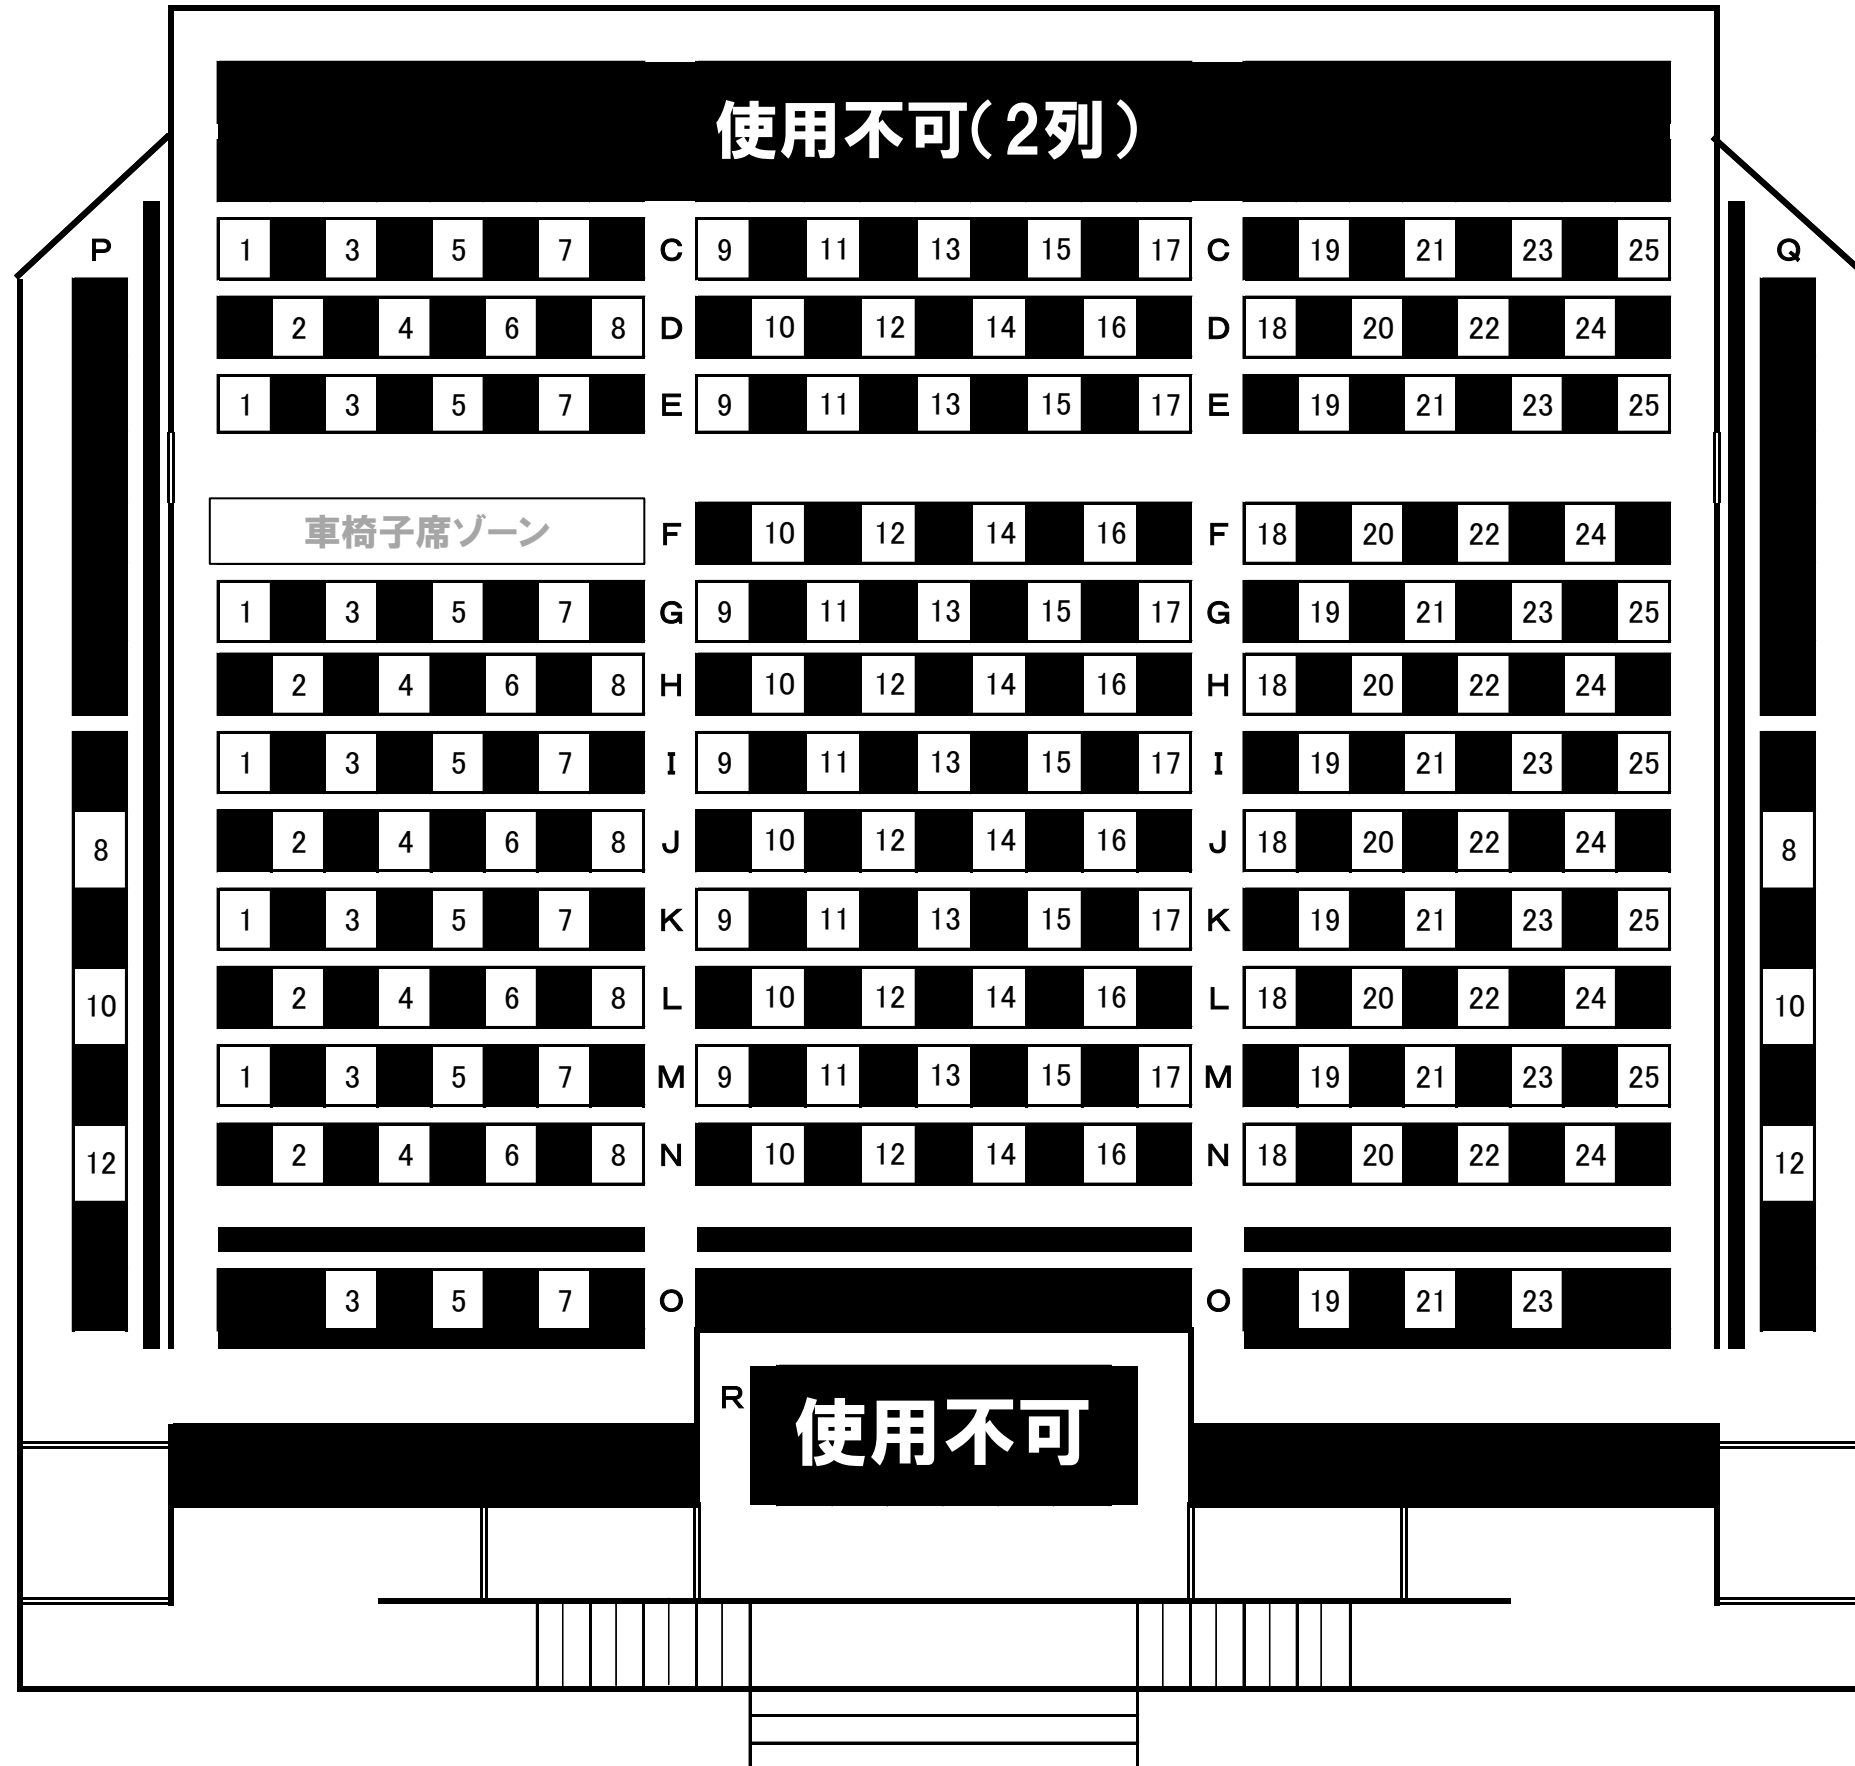

弦楽カルテット「The4PlayersTokyo」 10月17日公演

使用不可(2列)

P 1 3 5 7 C 9 11 13 15 17 C 19 21 23 25 Q

2 4 6 8 D 10 12 14 16 D 18 20 22 24

1 3 5 7 E 9 11 13 15 17 E 19 21 23 25

車椅子席ゾーン F 10 12 14 16 F 18 20 22 24

1 3 5 7 G 9 11 13 15 17 G 19 21 23 25

2 4 6 8 H 10 12 14 16 H 18 20 22 24

1 3 5 7 I 9 11 13 15 17 I 19 21 23 25

8 2 4 6 8 J 10 12 14 16 J 18 20 22 24

1 3 5 7 K 9 11 13 15 17 K 19 21 23 25

10 2 4 6 8 L 10 12 14 16 L 18 20 22 24

1 3 5 7 M 9 11 13 15 17 M 19 21 23 25